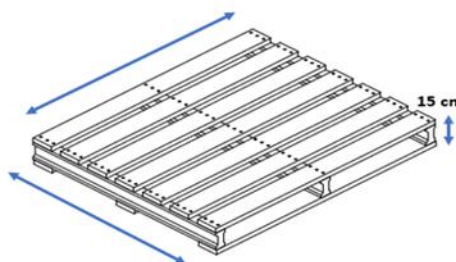

TECHNICAL DATA SHEET

PRODUCTO	ESTIBA PLÁSTICA INDUSTRIAL 3000 Kg
ORIGEN	PEAD, PP
COLOR	NEGRO - MULTICOLOR
PRESENTACIÓN	UNIDAD

PROPIEDAD	UNIDAD DE MEDIDA	ESPECIFICACIÓN
CAPACIDAD DE CARGA ESTÁTICA	Kg	3000
CAPACIDAD DE CARGA DINÁMICA	Kg	900
DIMENSIONES ESTIBA (ANCHO LARGO ALTO)	cm	160 X 160 X 15
CANTIDAD DE PARALES	unid	3
DIMENSIONES DE PARALES (LARGO ANCHO ALTO)	cm	160 X 9 X 2.5
CANTIDAD DE TABLAS DE SOPORTE	unid	8 arriba – 8 abajo
DIMENSIONES DE TABLAS (LARGO ANCHO ALTO)	cm	160 X 8.5 X 2.2
PESO TOTAL DE LA ESTIBA	Kg	60
CANTIDAD DE TORNILLOS	unid	72